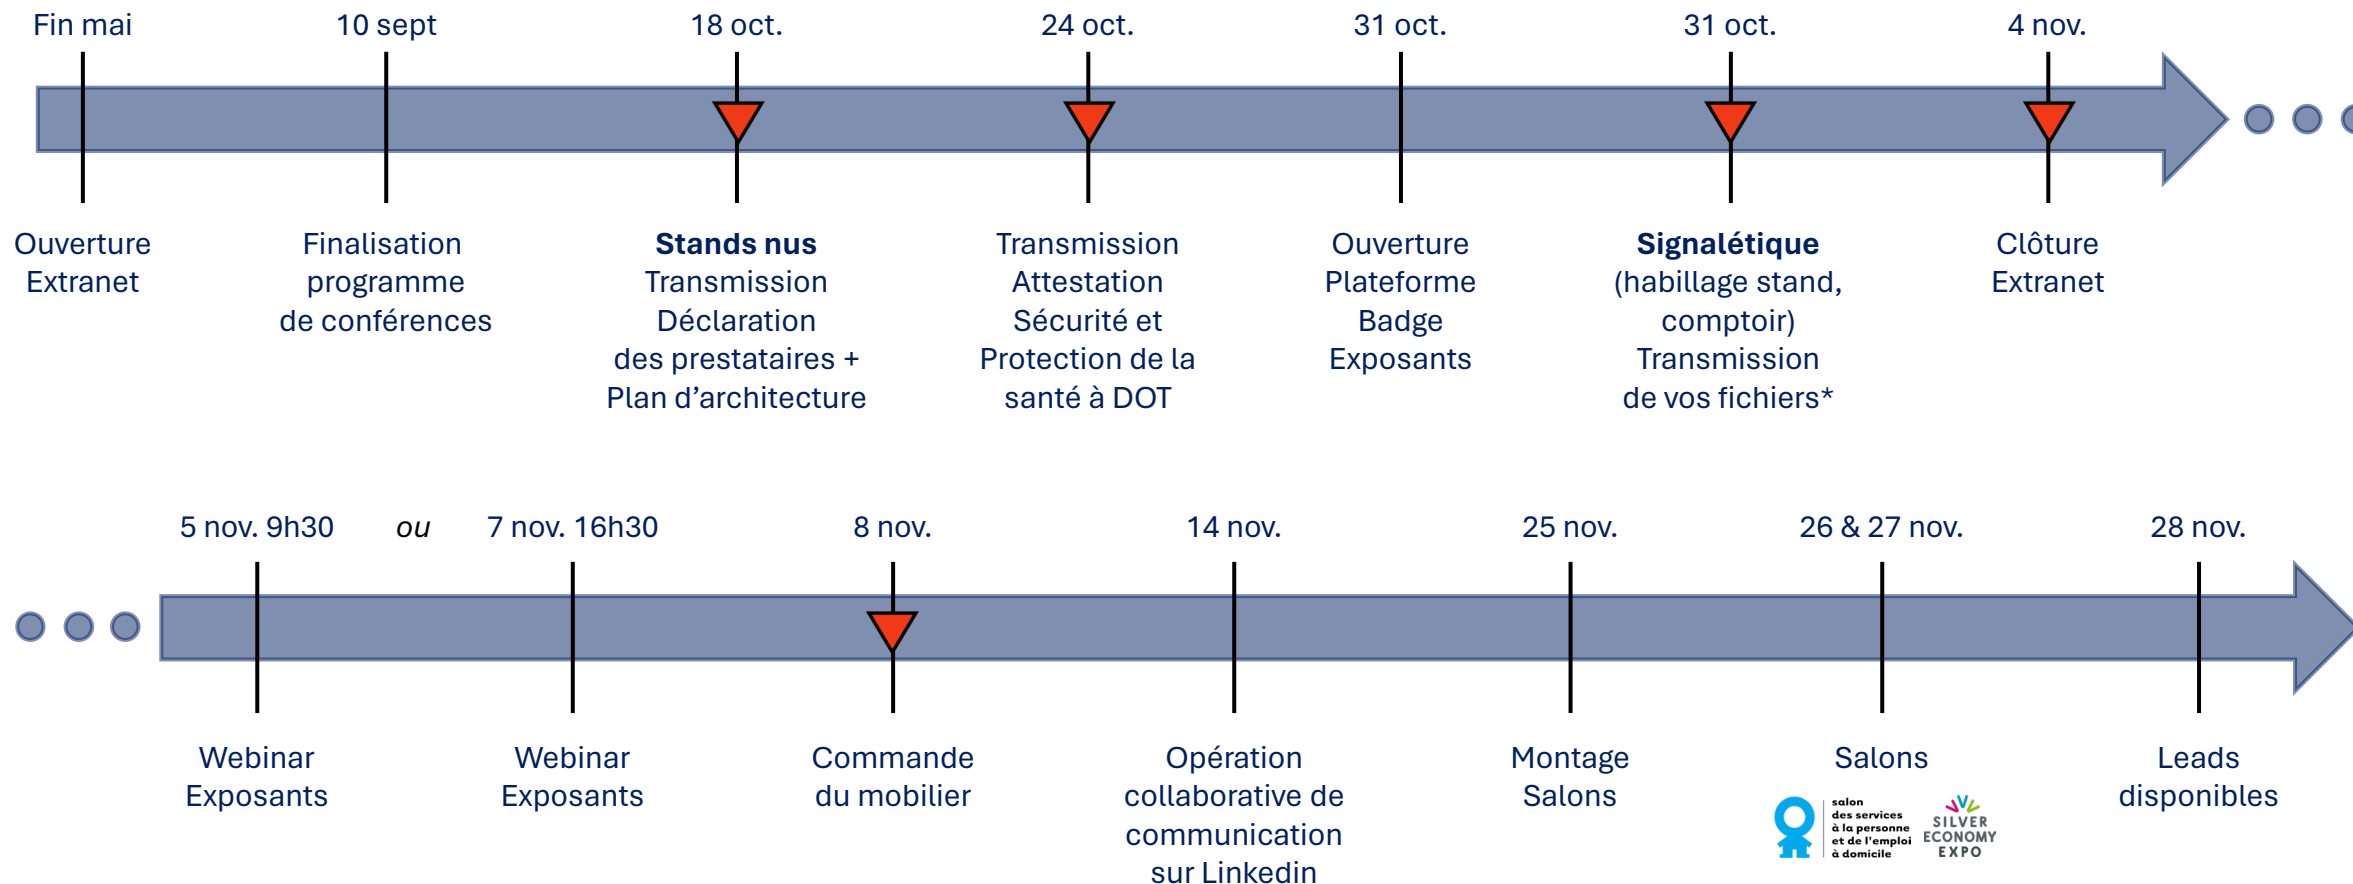

Dates clés à retenir jusqu'aux salons 2024

Imprimez ce calendrier pour l'avoir sous les yeux ou notez vos rappels dans votre agenda.

salon
des services
à la personne
et de l'emploi
à domicile

▼ Dates limites

* Si vous rencontrez des difficultés pour réaliser votre signalétique, adressez vos éléments avant le 21 octobre au commissaire technique qui vous proposera un projet de visuel